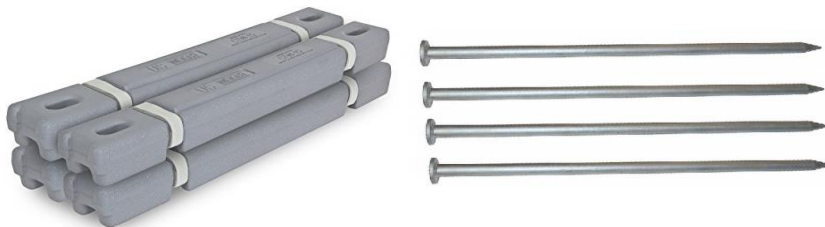

2021 Pricing

DIY Tents

Pop-up Tent securing methods

Pop-up Tents	
10x10 Pop-up	\$75
10x20 Pop-up	\$125
Pole Tent	
20x20 Pole	\$150
20x30 Pole	\$200

Aero Rental Setup - Pole Tents

40x60 Stake & pole tent in grass

20ft Wide	
20x30	\$400
20x40	\$500
30ft Wide	
30x45	\$700
30x60	\$900
30x75	\$1,100
30x90	\$1,300
40ft Wide	
40x40	\$1,000
40x60	\$1,400
40x80	\$1,800
40x100	\$2,200
40x120	\$2,600
40x140	\$3,000
40x160	\$3,400
40x180	\$3,800

Aero Rental Setup - Frame Tents

20x20 Frame tent over driveway - Anchoring method example

10' - 15' Wide	
10x20	\$175
15x15	\$200
20ft Wide	
20x20	\$325
20x30	\$500
20x40	\$650
20x50	\$750
20x60	\$850
30ft Wide	
30x30	\$700
30x40	\$800
30x45	\$875
30x50	\$950
30x55	\$1,025
30x60	\$1,100
30x65	\$1,175
30x70	\$1,250
30x75	\$1,325
30x80	\$1,400
30x85	\$1,475
30x90	\$1,550
30x95	\$1,625
30x100	\$1,700
30x110	\$1,775